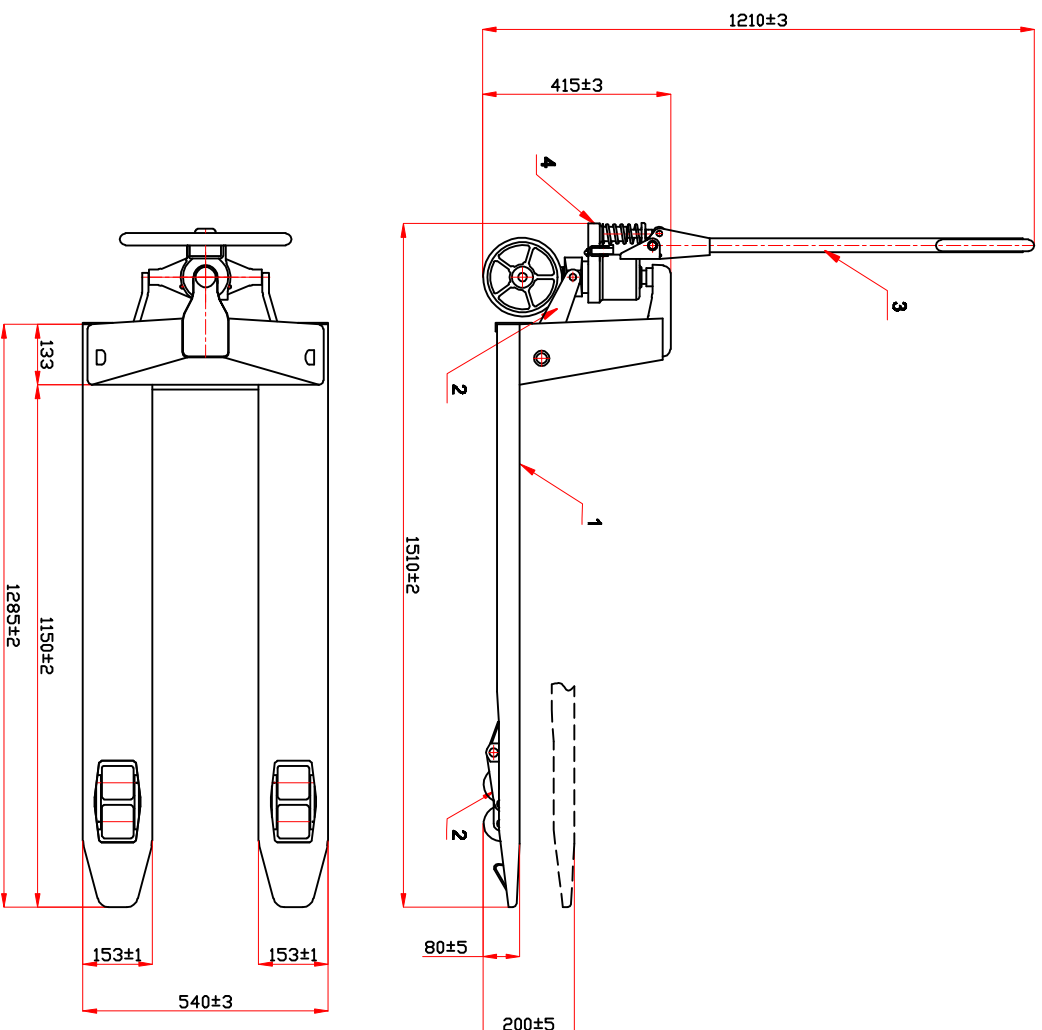

XE NÀNG THẤP XTN - S 540 - 1150

MSLT : 08 - 079

- 1 - Bộ khung xe KH - S 540 - 1150
- 2 - Bộ càng bánh xe CB - S 540 - 1150
- 3 - Bộ tay bơm TB - 2500
- 4 - Bộ bơm thủy lực BM - N32